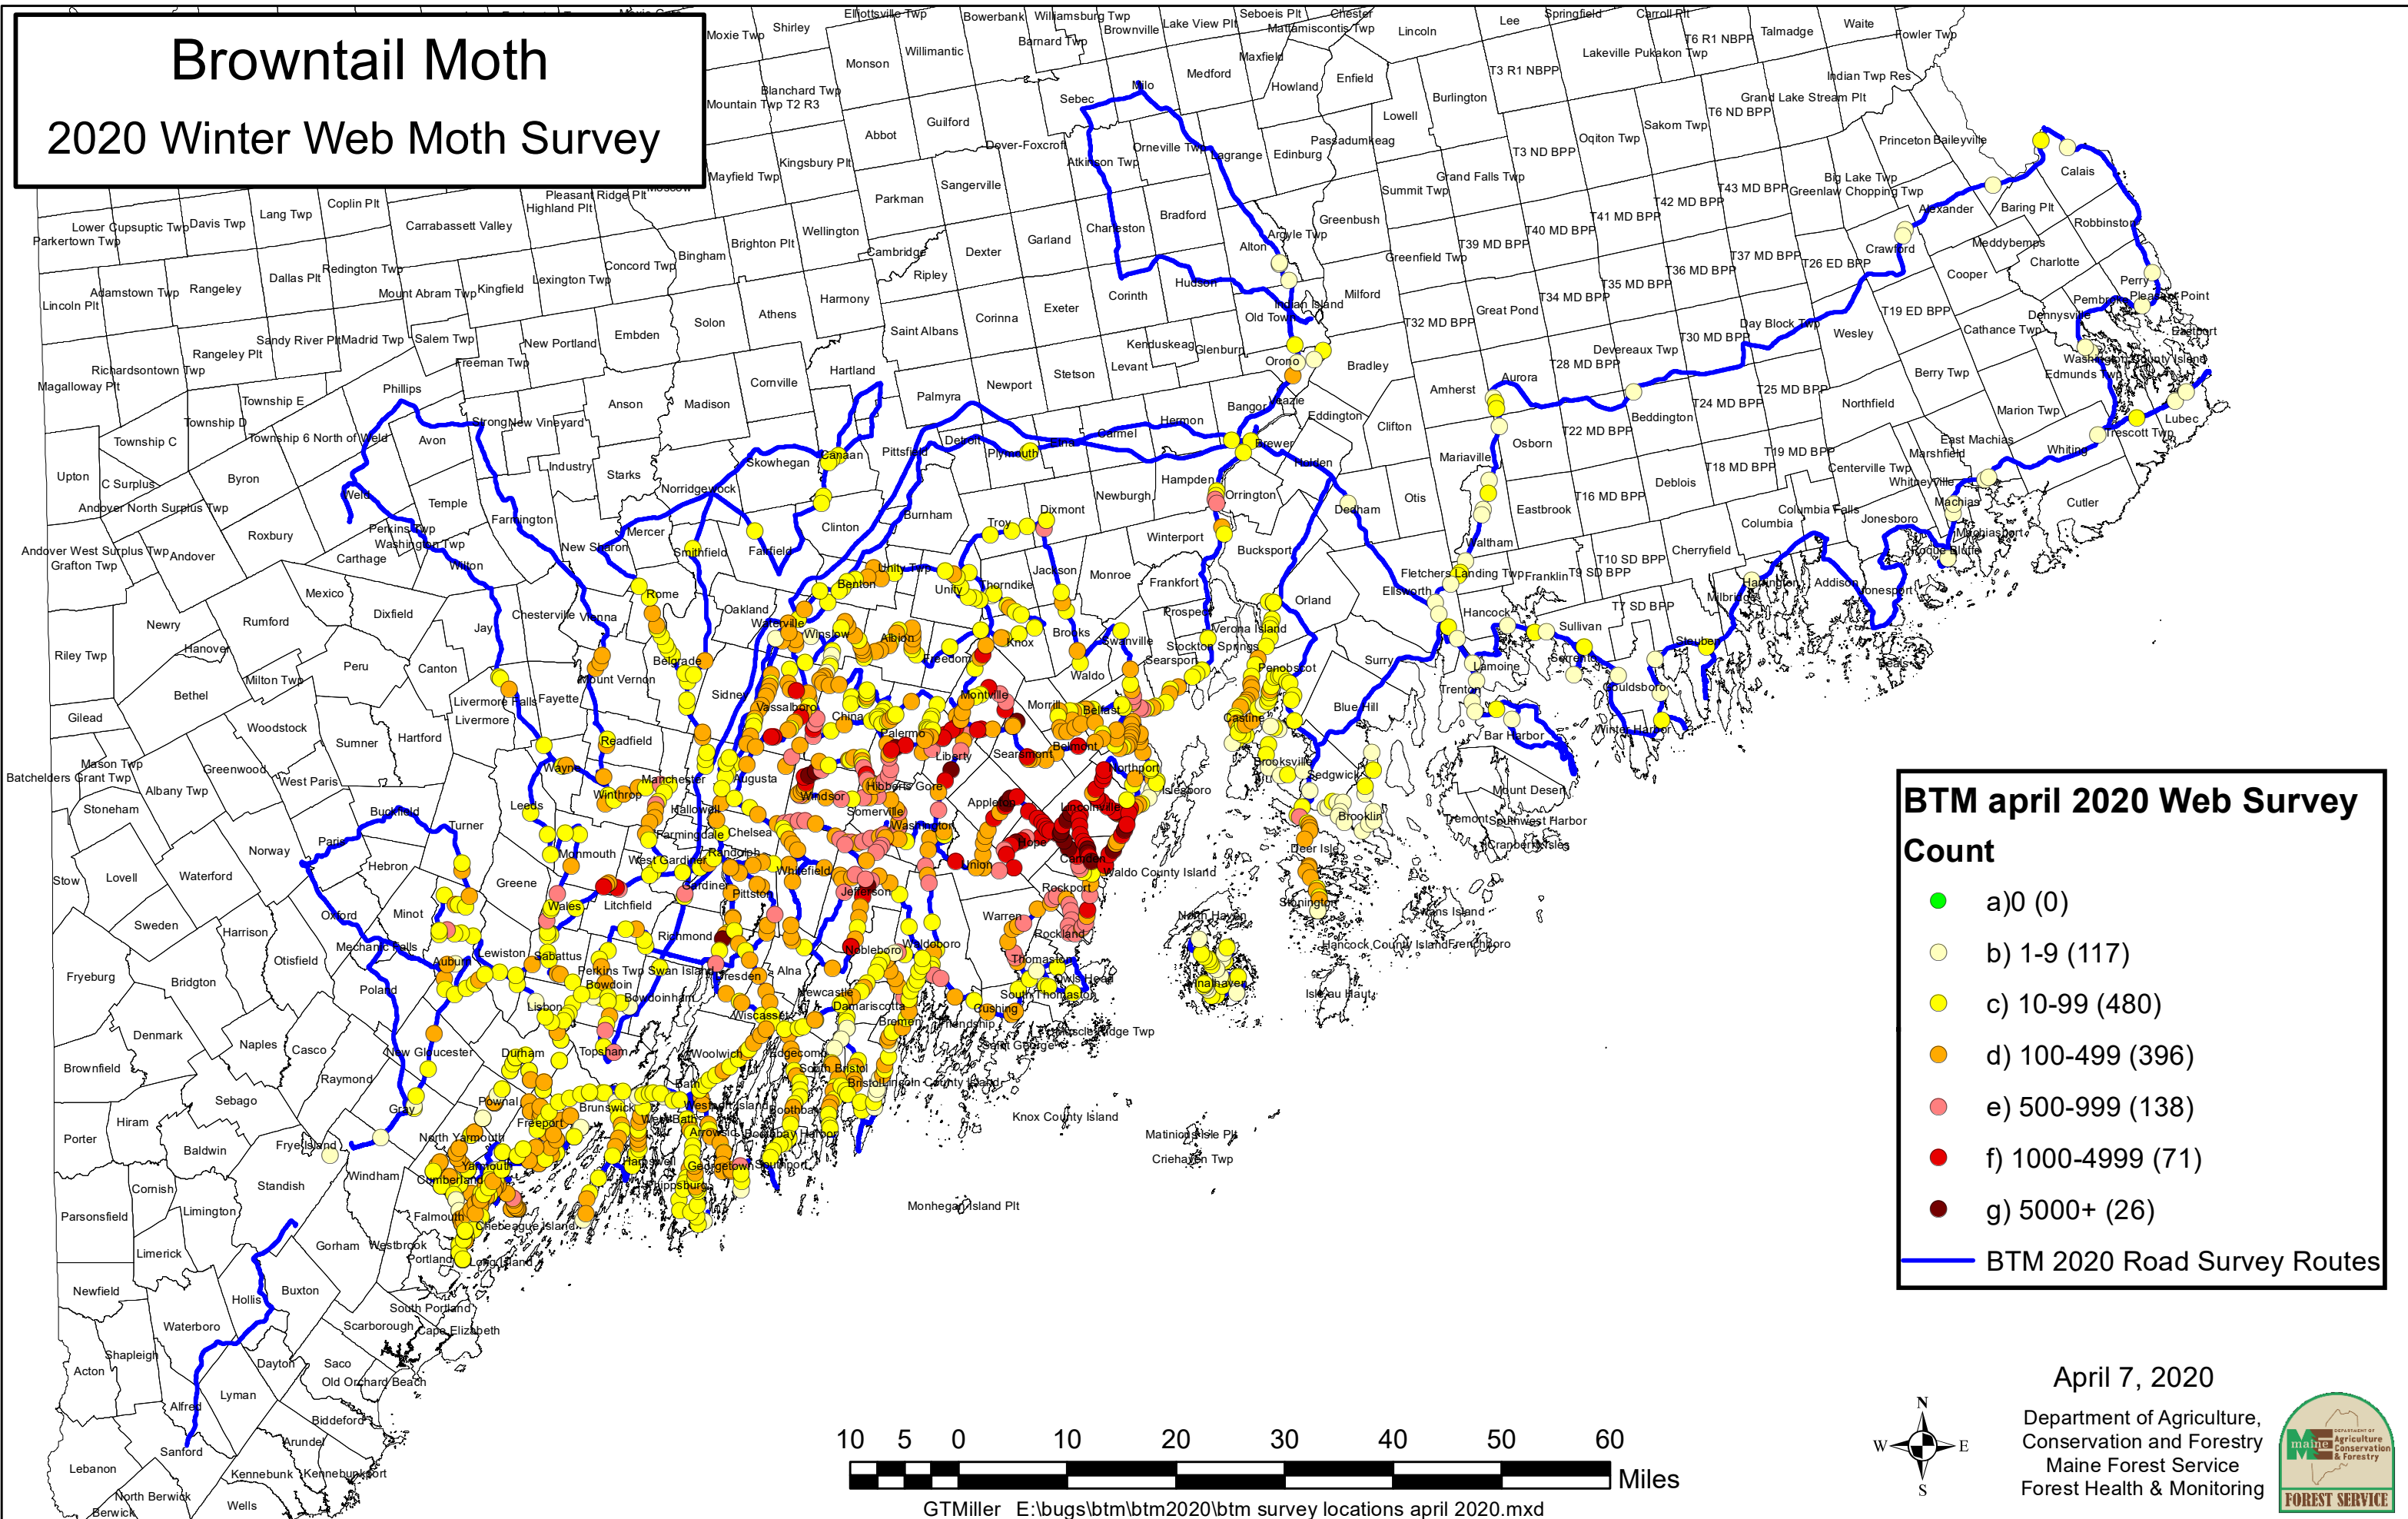

# Browntail Moth

## 2020 Winter Web Moth Survey

**BTM april 2020 Web Survey**

**Count**

- a) 0 (0)
- b) 1-9 (117)
- c) 10-99 (480)
- d) 100-499 (396)
- e) 500-999 (138)
- f) 1000-4999 (71)
- g) 5000+ (26)

— BTM 2020 Road Survey Routes